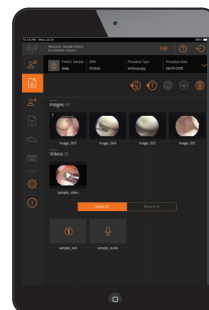

Weitere Informationen auf
smith-nephew.com

Smith+Nephew

LENS 4K
System für chirurgische Bildgebung

Natives 4K-Bildgebungssystem für Flexibilität und Wertigkeit

LENS 4K Kamerasteuergerät (CCU) enthält integrierte Lichtquelle

Reduzieren Sie die Anzahl der Geräte, ohne auf wichtige Einsatzoptionen zu verzichten.

LENS 4K Kamerakopf

Ergonomisch und gut in der Hand ausbalanciert, für Arthroskopie und endoskopische Operationen.

Die LENS Tablet-App

Reichweite über das Operationsfeld hinaus.

Bestellinformationen

Wi-Fi-fähige Kamerasteuergeräte

Artikelnr.	Beschreibung
72205211	LENS 4K CCU, USA (mit Wi-Fi)
72205212	LENS 4K CCU, Deutsch (mit Wi-Fi)
72205213	LENS 4K CCU, Spanisch (mit Wi-Fi)
72205214	LENS 4K CCU, Französisch (mit Wi-Fi)
72205215	LENS 4K CCU, Schwedisch (mit Wi-Fi)
72205216	LENS 4K CCU, Portugiesisch (mit Wi-Fi)
72205217	LENS 4K CCU, Dänisch (mit Wi-Fi)
72205218	LENS 4K CCU, Norwegisch (mit Wi-Fi)
72205219	LENS 4K CCU, Niederländisch (mit Wi-Fi)
72205220	LENS 4K CCU, Koreanisch (mit Wi-Fi)
72205221	LENS 4K CCU, Italienisch (mit Wi-Fi)
72205222	LENS 4K CCU, international (mit Wi-Fi)
72205224	LENS 4K CCU, GB (mit Wi-Fi)

Nicht Wi-Fi-fähige Kamerasteuergeräte

72205239	LENS 4K CCU, USA (ohne Wi-Fi)
72205240	LENS 4K CCU, Deutsch (ohne Wi-Fi)
72205241	LENS 4K CCU, Spanisch (ohne Wi-Fi)

Artikelnr.	Beschreibung
72205242	LENS 4K CCU, Französisch (ohne Wi-Fi)
72205243	LENS 4K CCU, Italienisch (ohne Wi-Fi)
72205244	LENS 4K CCU, Schwedisch (ohne Wi-Fi)
72205245	LENS 4K CCU, Portugiesisch (ohne Wi-Fi)
72205246	LENS 4K CCU, Dänisch (ohne Wi-Fi)
72205247	LENS 4K CCU, Norwegisch (ohne Wi-Fi)
72205248	LENS 4K CCU, Niederländisch (ohne Wi-Fi)
72205249	LENS 4K CCU, Koreanisch (ohne Wi-Fi)
72205250	LENS 4K CCU, international (ohne Wi-Fi)
72205252	LENS 4K CCU, GB (ohne Wi-Fi)