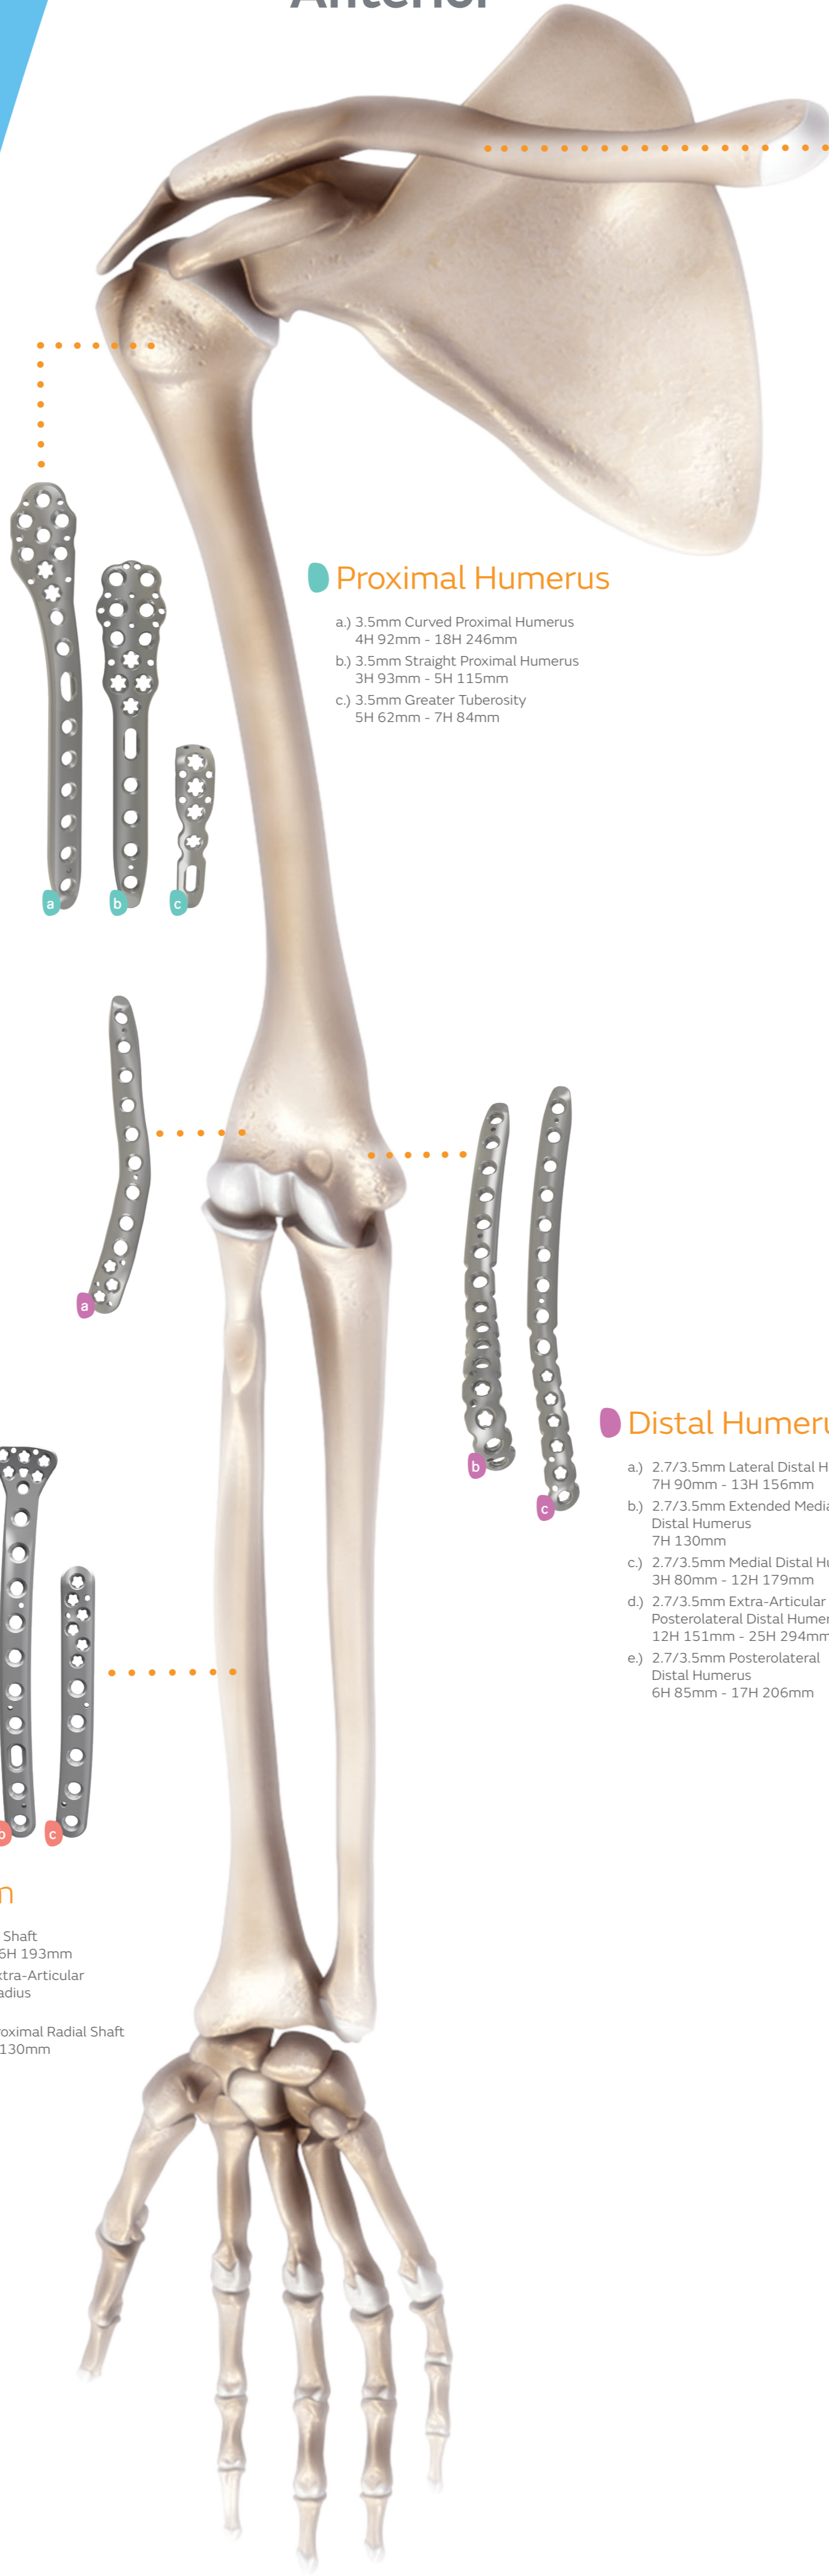

Anterior

Clavicle

- a) 2.7/3.5mm Inferior Medial Clavicle
6H 86mm - 9H 115mm
- b) 2.7/3.5mm Inferior Distal Clavicle
3H 86mm - 9H 151mm
- c) 2.7mm Inferior Midshaft Clavicle
8H 99mm - 11H 120mm
- d) 2.7mm Inferior Distal Clavicle
3H 82mm - 13H 151mm
- e) 2.7/3.5mm Superior Distal Clavicle
5H 89mm - 11H 154mm
- f) 2.7mm Superior Medial Clavicle
10H 67mm - 13H 87mm
- g) 2.7mm Superior Midshaft Clavicle
14H 93mm - 18H 120mm
- h) 3.5mm Superior Medial Clavicle
8H 87mm
- i) 3.5mm Superior Midshaft Clavicle
8H 86mm - 12H 130mm

Proximal Humerus

- a) 3.5mm Curved Proximal Humerus
4H 92mm - 18H 246mm
- b) 3.5mm Straight Proximal Humerus
3H 93mm - 5H 115mm
- c) 3.5mm Greater Tuberosity
5H 62mm - 7H 84mm

Distal Humerus

- a) 2.7/3.5mm Lateral Distal Humerus
7H 90mm - 13H 156mm
- b) 2.7/3.5mm Extended Medial
Distal Humerus
7H 130mm
- c) 2.7/3.5mm Medial Distal Humerus
3H 80mm - 12H 179mm
- d) 2.7/3.5mm Extra-Articular
Posterolateral Distal Humerus
12H 151mm - 25H 294mm
- e) 2.7/3.5mm Posterolateral
Distal Humerus
6H 85mm - 17H 206mm

Forearm

- a) 3.5mm Radial Shaft
8H 98mm - 16H 193mm
- b) 2.7/3.5mm Extra-Articular
Volar Distal Radius
10H 138mm
- c) 2.7/3.5mm Proximal Radial Shaft
5H 95mm - 8H 130mm

Olecranon

- a) 2.7/3.5mm Olecranon w/ Tines
2H 61mm - 13H 179mm
- b) 2.7/3.5mm Olecranon w/o Tines
3H 61mm - 14H 180mm